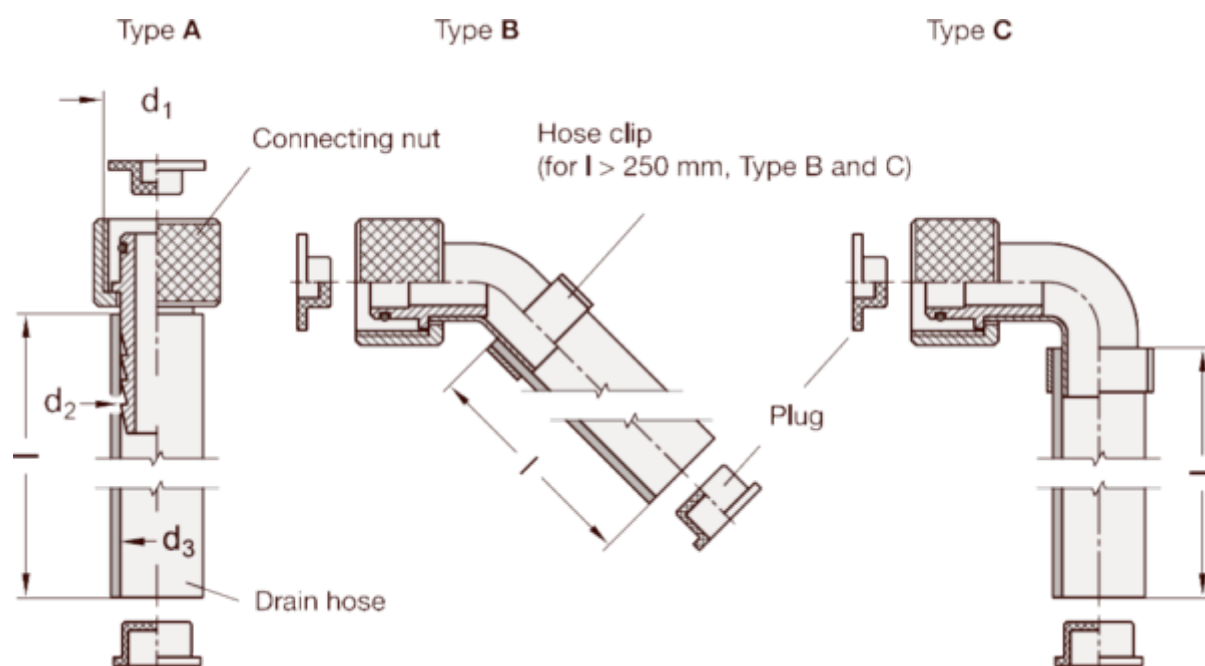

Varenummer: 20880122A500T
Beskrivelse: E+G GN 880.1-22-A-500-T
Afløbsstuds med slange, M22x1.5 / Ø15

Mål

d_2	= 20
d_3	= 19
Gevind d_1	= M26x1.5
l	= 250